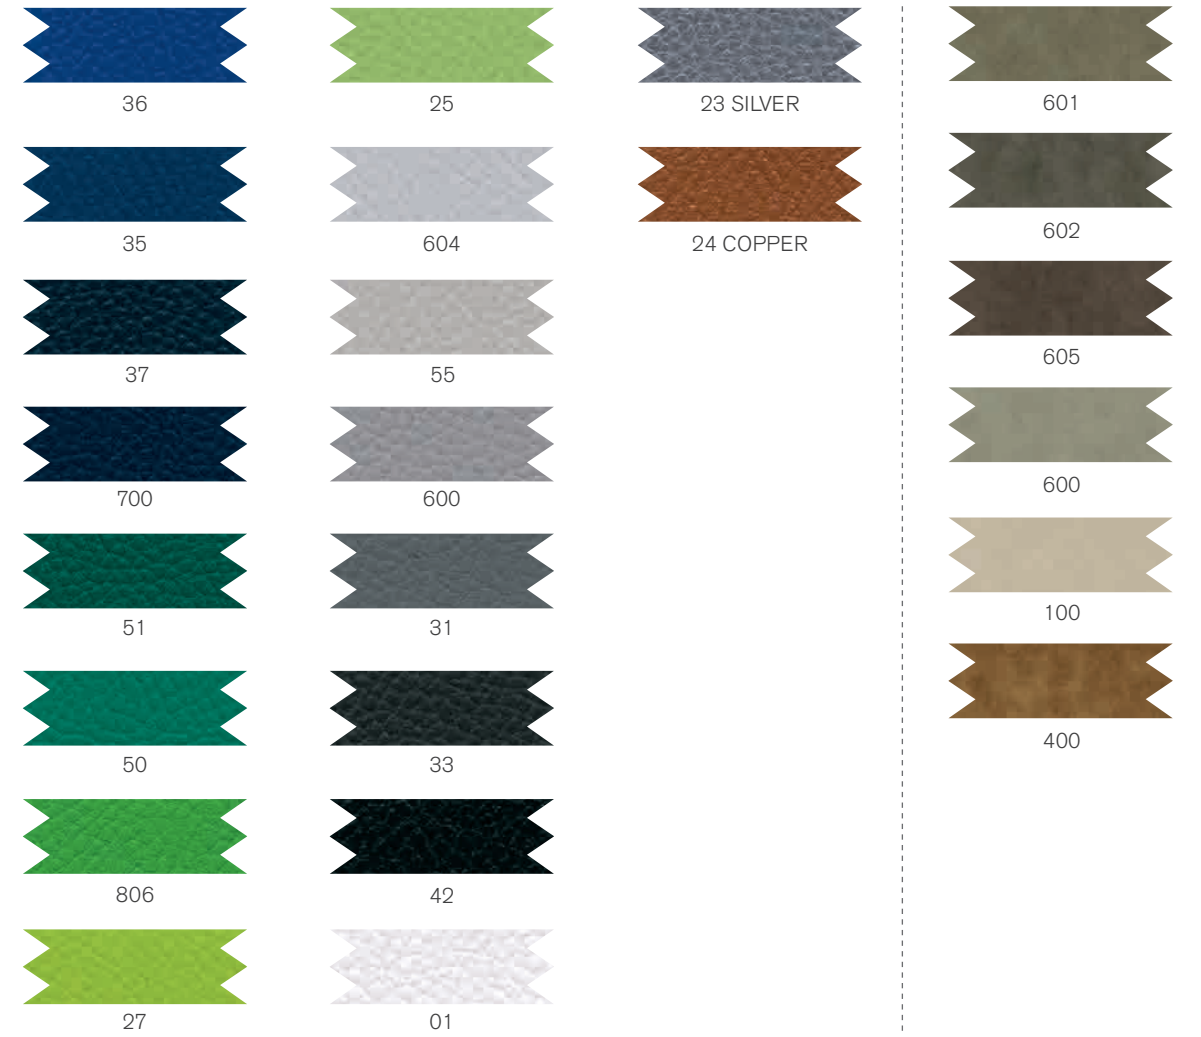

NABUCCO

90% PVC
7% PL
3% CO