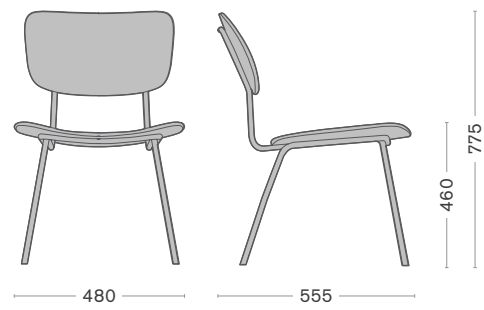

**RÉTRO**

*collection*

**F** da sinistra / from left:

legno noce nazionale  
 metallo nero opaco  
 wood: italian walnut  
 matt black metal

legno noce nazionale  
 metallo nero opaco  
 bracciolo Inca 13  
 wood: italian walnut  
 matt black metal  
 armrest: Inca 13