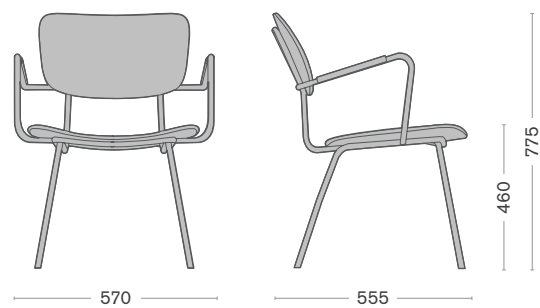

F legno noce nazionale
metallo nero opaco
bracciolo Inca 13
wood: italian walnut
matt black metal
armrest: Inca 13

Rétro è anche in versione poltroncina,
con braccioli armoniosi, rivestiti in
ecopelle. Offrono sostegno per un
comfort completo.

The easy chair version is also vintage
inspired, with its nicely balanced ecoleather
armrests that give support for full comfort.