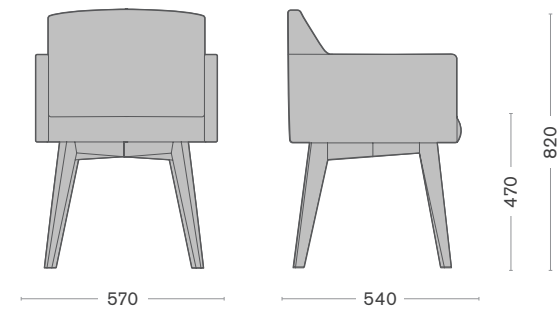

OPERA

poltrona | armchair

Un'ampia seduta in poliuretano espanso, rivestita di ecopelle o tessuto. Regale, resa più leggera e slanciata dalle gambe affusolate.

The large seat in polyurethane foam is upholstered in ecoleather or fabric. The regal effect is made light and slender by the tapered legs.

F legno rovere naturale
tessuto Flirt 401
wood: natural oak
fabric: Flirt 401