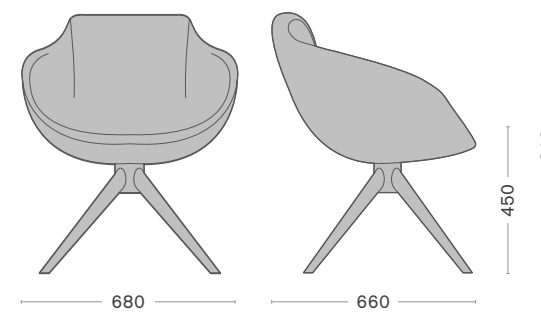

**a destra / right:**

struttura metallo nero opaco  
tessuto Reginarca 402 e 705  
matt black metal  
fabric: Reginarca 402 e 705

**HULA HOOP**

*sedia, sgabello | chair, stool*

## TWIST

poltrona | armchair

La base metallica a quattro razze è abbinata a una seduta dalla forma avvolgente e invitante. Nasce così una poltroncina adatta sia al contract sia al residenziale.

The four-ray metal spider base is matched with a cosy inviting seat to create an easy chair ideal for contract or residential use.