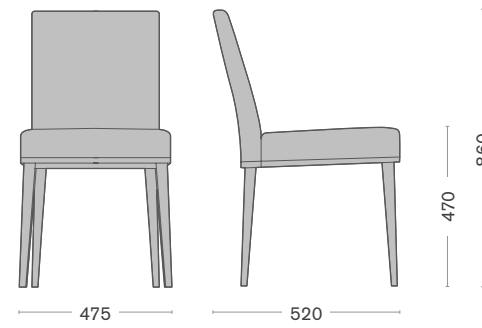

Ha forme sottili ed eleganti Coco, la sedia sfoderabile, con struttura in rovere che si può rivestire in un'ampia gamma di colori.

Coco is an elegant slim chair with removable covers. The structure is in oak and can be upholstered in a wide choice of colours.